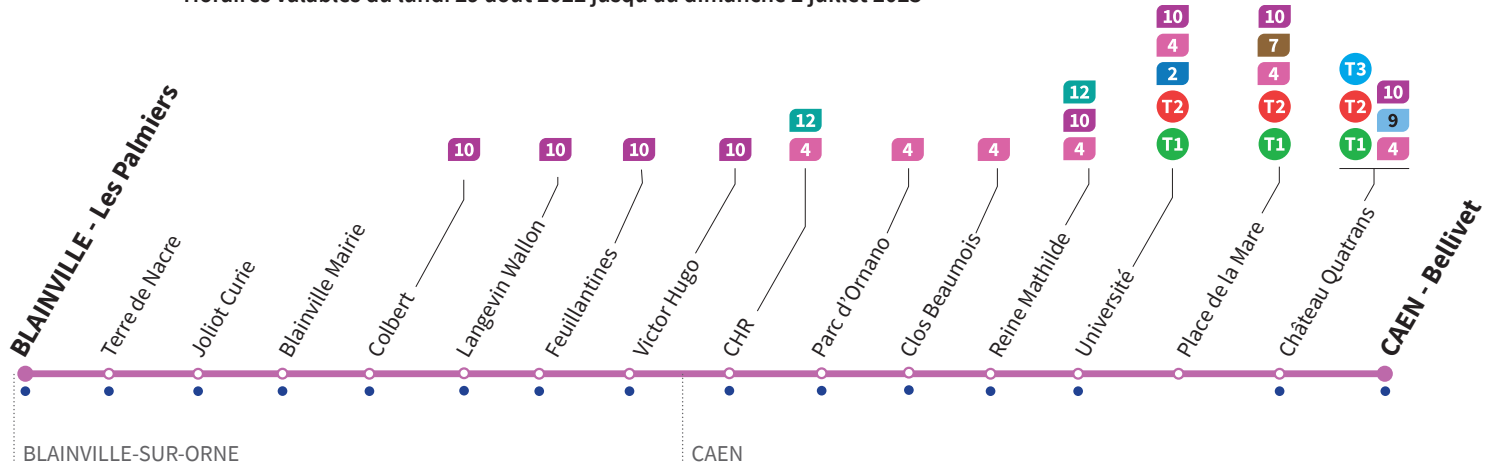

Horaires valables du lundi 29 août 2022 jusqu'au dimanche 2 juillet 2023\*

La ligne 10 Express ne circule pas les samedis, dimanches et jours fériés.

**Lundi à vendredi** Direction → CAEN - Bellivet

Ne circule pas pendant les vacances scolaires.

Les Palmiers	7.25	7.50	8.20
Blainville Mairie	7.28	7.53	8.23
Victor Hugo	7.32	7.56	8.27
CHR	7.39	8.03	8.33
Université	7.44	8.09	8.39
Bellivet	7.50	8.15	8.45

**HORAIRES VACANCES SCOLAIRES**

Les lignes de bus circulent avec des horaires spécifiques pendant les vacances scolaires :

**Toussaint** : du 31 octobre au 6 novembre 2022

**Noël** : du 19 décembre 2022 au 1 janvier 2023

**Hiver** : du 13 au 26 février 2023

**Printemps** : du 17 au 30 avril 2023

Aucun bus ne circule le 1<sup>er</sup> mai

**Lundi à vendredi** Direction → BLAINVILLE - Les Palmiers

Bellivet	17.45
Université	17.54
CHR	18.00
Victor Hugo	18.07
Blainville Mairie	18.11
Les Palmiers	18.14